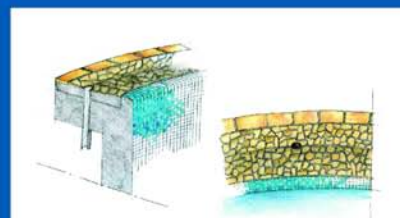

PROPOSTA ARCHITETTONICA DI UNA  
PISCINA PRIVATA CEMI - TOP CLASS

PARTICOLARI BORDO SFIORATORE

SEZIONE E PIANTE SUL BORDO  
SFIORATORE  
IN MOSAICO E PIETRA NATURALE

SEZIONE E PIANTE SUL  
BORDO SFIORATORE  
IN MOSAICO E  
CANALETTA DI SFIORO  
RIVESTITA IN SASSO DI  
FIUME