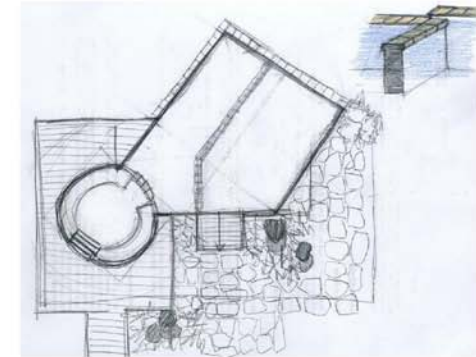

PROPOSTA PROGETTUALE n. 1

PIANTA PISCINA scala 1:100

Piscina nuoto: area 88.68 mq
perimetro 40.58 m

Piscina idromassaggio: area 10.61 mq
perimetro 12.23 m

Cascata della piscina idromassaggio

Schizzo piscina

water pleasures on you

www.cemi.it

PROPOSTA PROGETTUALE n. 1

PIANTA PISCINA scala 1:100

Piscina nuoto: area 88.68 mq
perimetro 40.58 m

Piscina idromassaggio: area 10.61 mq
perimetro 12.23 m

Cascata della piscina idromassaggio

PIANTA PISCINA scala 1:150

Schizzo piscina

water pleasures on you

www.cemi.it

PROPOSTA PROGETTUALE n. 2

PIANTA PISCINA scala 1:100

Piscina nuoto: area 132.50 mq
perimetro 52.00 m

Piscina idromassaggio: area 20.50 mq
perimetro 17.00 m

Schizzo piscina

Esempio bordo piscina

Esempio piscina idromassaggio - nuoto

Schizzo piscina idromassaggio

Esempio bordo piscina

water pleasures on you

www.cemi.it