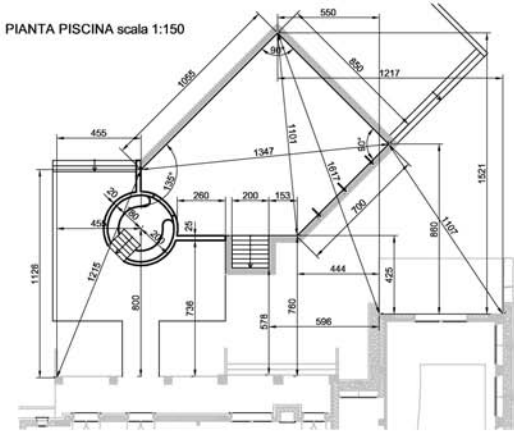

PROPOSTA PROGETTUALE n. 1

PIANTA PISCINA scala 1:100

Piscina nuoto: area 88.68 mq
perimetro 40.58 m

Piscina idromassaggio: area 10.61 mq
perimetro 12.23 m

Cascata della piscina idromassaggio

Schizzo piscina

water pleasures on you

www.cemi.it

PROPOSTA PROGETTUALE n. 1

PIANTA PISCINA scala 1:100

Piscina nuoto: area 88.68 mq
perimetro 40.58 m

Piscina idromassaggio: area 10.61 mq
perimetro 12.23 m

Cascata della piscina idromassaggio

PIANTA PISCINA scala 1:150

Schizzo piscina

water pleasures on you

www.cemi.it

PROPOSTA PROGETTUALE n. 2

PIANTA PISCINA scala 1:100

Piscina nuoto: area 132.50 mq
perimetro 52.00 m

Piscina idromassaggio: area 20.50 mq
perimetro 17.00 m