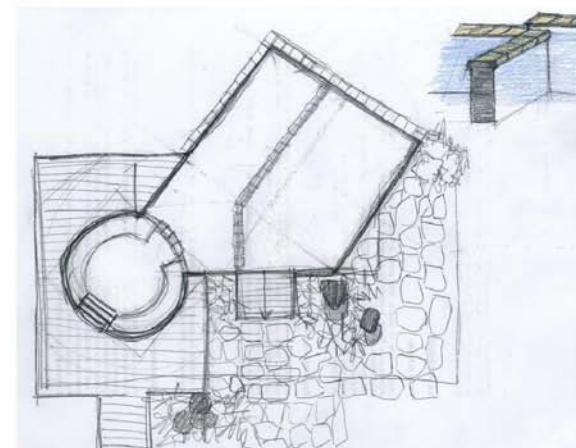

PROPOSTA PROGETTUALE n. 1

PIANTA PISCINA scala 1:100

Piscina nuoto: area 88.68 mq
perimetro 40.58 m

Piscina idromassaggio: area 10.61 mq
perimetro 12.23 m

Cascata della piscina idromassaggio

Schizzo piscina

water pleasures on you

www.cemi.it

PROPOSTA PROGETTUALE n. 1

PIANTA PISCINA scala 1:100

Piscina nuoto: area 88.68 mq
perimetro 40.58 m

Piscina idromassaggio: area 10.61 mq
perimetro 12.23 m

Cascata della piscina idromassaggio

PIANTA PISCINA scala 1:150

Schizzo piscina

water pleasures on you

www.cemi.it

PROPOSTA PROGETTUALE n. 2

PIANTA PISCINA scala 1:100

Piscina nuoto: area 132.50 mq
perimetro 52.00 m

Piscina idromassaggio: area 20.50 mq
perimetro 17.00 m