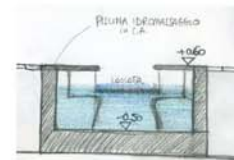

PROPOSTA PROGETTUALE n. 1

PIANTA PISCINA scala 1:100

Piscina nuoto: area 88.68 mq
perimetro 40.58 m

Piscina idromassaggio: area 10.61 mq
perimetro 12.23 m

Cascata della piscina idromassaggio

Schizzo piscina

water pleasures on you

www.cemi.it

PROPOSTA PROGETTUALE n. 1

PIANTA PISCINA scala 1:100

Piscina nuoto: area 88.68 mq
perimetro 40.58 m

Piscina idromassaggio: area 10.61 mq
perimetro 12.23 m

Cascata della piscina idromassaggio

PIANTA PISCINA scala 1:150

Schizzo piscina

water pleasures on you

www.cemi.it

PROPOSTA PROGETTUALE n. 2

PIANTA PISCINA scala 1:100

Piscina nuoto: area 132.50 mq
perimetro 52.00 m

Piscina idromassaggio: area 20.50 mq
perimetro 17.00 m

Schizzo piscina

Esempio bordo piscina

Esempio piscina idromassaggio - nuoto

Schizzo piscina idromassaggio

Esempio bordo piscina

water pleasures on you

www.cemi.it