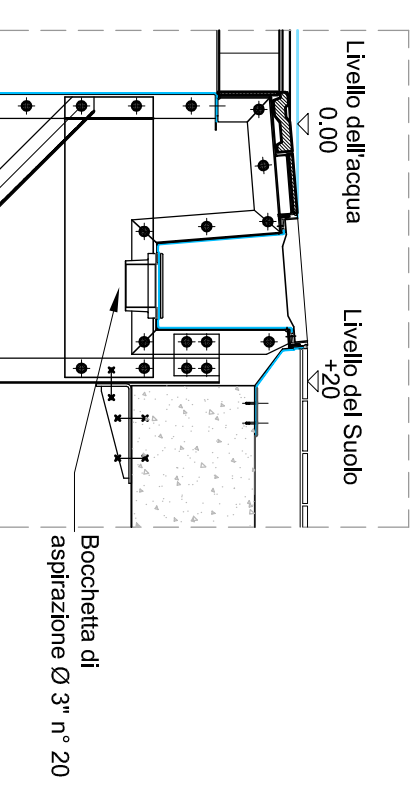

# PISCINA CALIENTAMENTO 16.66 m x 10 m

SECCION A-A

**Particolare ancoraggio corrimano interno piscina**  
Scala 1 : 10

**Particolare ancoraggio corrimano esterno piscina**  
Scala 1 : 10

**Particolare ancoraggio paletto segna corsia**  
Scala 1 : 10

**Particolare aspirazione dalla canaletta di siforo**  
Scala 1 : 10

**Particolari striscia segnacorsia**  
Scala 1 : 10