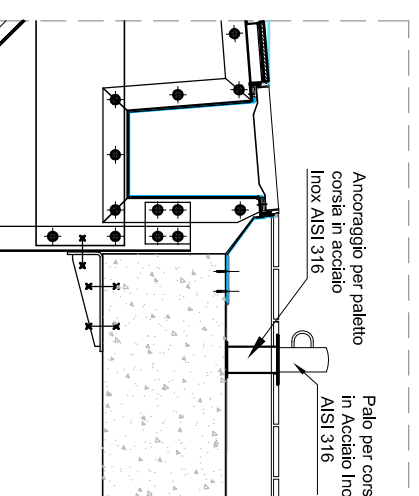

# PISCINA CALIENTAMENTO 16.66 m x 10 m

SECCION A-A

**Particolare ancoraggio corrimano interno piscina**  
Scala 1 : 10

**Particolare ancoraggio corrimano esterno piscina**  
Scala 1 : 10

**Particolare ancoraggio paletto segna corsia**  
Scala 1 : 10

**Particolare aspirazione dalla canaletta di siforo**  
Scala 1 : 10

**Particolari striscia segnacorsia**  
Scala 1 : 10