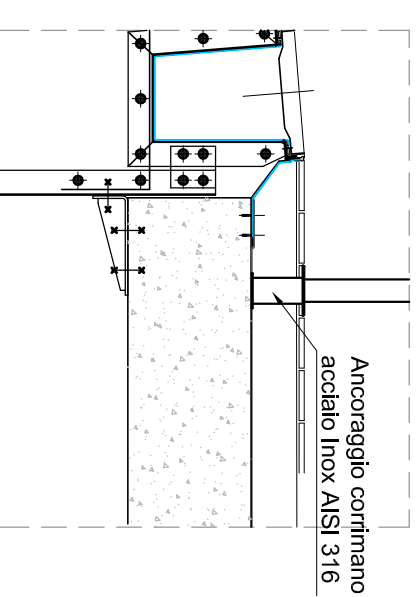

# PISCINA CALIENTAMENTO 16.66 m x 10 m

SECCION A-A

**Particolare ancoraggio corrimano interno piscina**  
Scala 1 : 10

**Particolare ancoraggio corrimano esterno piscina**  
Scala 1 : 10

**Particolare ancoraggio paletto segna corsia**  
Scala 1 : 10

**Particolare aspirazione dalla canaletta di siforo**  
Scala 1 : 10

**Particolari striscia segnacorsia**  
Scala 1 : 10