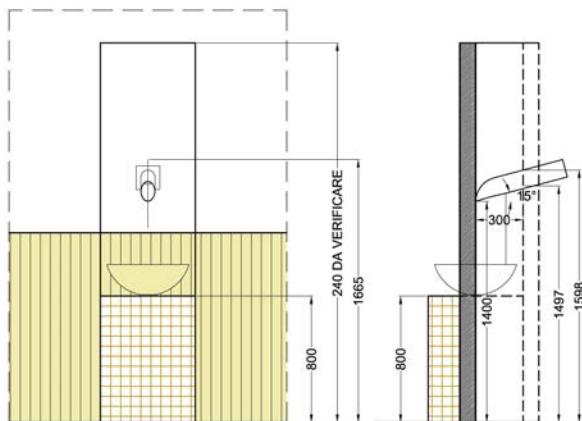

L'OPIO COLOR:  
SFUMATURA h=120 cm

L'OPIO COLOR:  
MIX L865 G65 + L900 G17  
20X20mm

PROSPETTO

SEZIONE

PIANTA

La fontana di  
ghiaccio

water pleasures on you

[www.cemi.it](http://www.cemi.it)