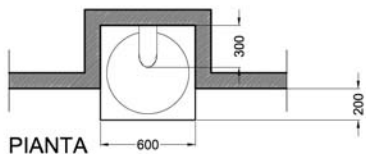

L'OPIO COLOR:  
SFUMATURA h=120 cm

L'OPIO COLOR:  
MIX L865 G65 + L900 G17  
20X20mm

PROSPETTO

SEZIONE

PIANTA

La fontana di  
ghiaccio

water pleasures on you

[www.cemi.it](http://www.cemi.it)